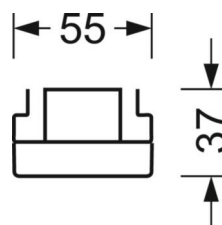

Механика

цвет корпуса	белый стандартный для электротехники RAL 9016
размеры (LxWxH/DxH)	1531mm x 55mm x 37mm
вес (нетто)	1.9kg
Вид монтажа	сборка трековых систем

DEEP-LINK

<https://www.regiolux.de/ru/article/18520204100>

Ссылка	LED 6000lm 840
ηLB	100 %
Φ ↓/↑	99 % / 1 %
UGR поп./вдоль	18.7 / 20.5

размеры

L	1531 mm	Длина
B	55 mm	Ширина
H	37 mm	Высота