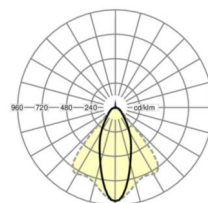

электротехника

Балласт	Электронный драйвер (1 штука)
Мощность системы	37W
сетевое напряжение	230V/50Hz
класс энергосбережения/Источник света	D

Оптика

Оснастка	LED, цветопередача/оттенок света CRI ≥ 80 / 4000K
Допуск для координаты цветности (MacAdam)	3SDCM
Фотобиологическая безопасность (светильник)	RG1
Номинальный световой поток	6106lm
Срок службы LED	50000h L80/B10 (Tq 40°C)
светоотдача светильников	163lm/W
Угол излучения	40° (C0) / 85° (C90)
UGR поп./вдоль	18.7 / 20.5

Механика

цвет корпуса	белый стандартный для электротехники RAL 9016
размеры (LxWxH/DxH)	1531mm x 55mm x 37mm
вес (нетто)	1.9kg
Вид монтажа	сборка трековых систем

DEEP-LINK

<https://www.regiolux.de/ru/article/18520204100>

Ссылка	LED 6000lm 840
ηLB	100 %
Φ ↓/↑	99 % / 1 %
UGR поп./вдоль	18.7 / 20.5

размеры

L	1531 mm	Длина
B	55 mm	Ширина
H	37 mm	Высота