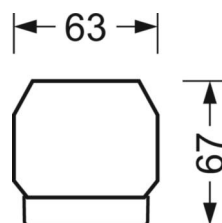

Механика

цвет корпуса	белый стандартный для электротехники RAL 9016
размеры (LxWxH/DxH)	1531mm x 55mm x 37mm
вес (нетто)	1.9kg
Вид монтажа	сборка трековых систем

DEEP-LINK

<https://www.regiolux.de/ru/article/18520204100>

Ссылка	LED 6000lm 840
ηLB	100 %
Φ ↓/↑	99 % / 1 %
UGR поп./вдоль	18.7 / 20.5

размеры

L	1531 mm	Длина
B	55 mm	Ширина
H	37 mm	Высота